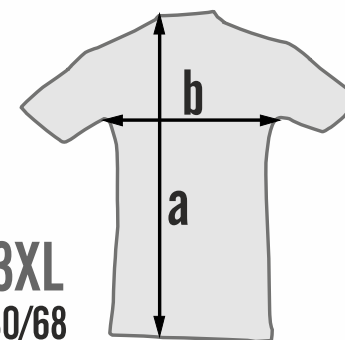

# Fruit of The Loom 180g (white 170g) 20db-tól a FÓLIAKÉSZÍTÉS, SZITAKÉSZÍTÉS és SZÁLLÍTÁS INGYENES!

100% pamut

S M L XL XXL 3XL

Premium Pique

\* 90% pamut 10% polyester

\*\* 97% pamut 3% polyester

WHITE	FUCHSIA	NAVY
BLACK	HEATHER GREY **	ORANGE
ASH *	KELLY GREEN	PURPLE
AZURE BLUE	KHAKI	RED
BURGUNDY	LIGHT GRAPHITE	ROYAL BLUE
DEEP NAVY	LIGHT PINK	SKY BLUE
FOREST GREEN	LIME	SUNFLOWER

articon.hu

	S	M	L	XL	XXL	3XL
a/b (cm)	70/48	72/52	74/56	76/60	78/64	80/68

ART ICON BT.

H-8000 SZÉKESFEHÉRVÁR KÖFÉM LTP. 2. 4/14.

06-20/9833-082

kosak@datatrans.hu

articon.hu

teniszpolo.hu